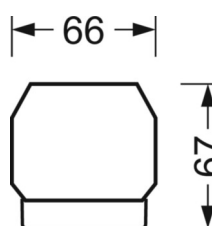

## TECHNIKA ŚWIETLNA

Wyposażenie	LED, współczynnik oddawania barw/kolor światła CRI ≥ 80 / 3000K
Tolerancja koloru (MacAdam)	3SDCM
Bezpieczeństwo fotobiologiczne (Oprawa)	RG1
Nominalny strumień świetlny	5627lm
Trwałość LED	50000h L80/B10 (Tq 40°C)
Wydajność oprawy	150lm/W
Kąt rozsyłu światła	30° (C0) / 30° (C90)
UGR pop./pod.	11.7 / 10.3

## DEEP-LINK

<https://www.regiolum.de/pl/article/19440004090>

Odnosiłnik	LED 6000lm 830
ηLB	100 %
Φ ↓/↑	99 % / 1 %
UGR pop./pod.	11.7 / 10.3
BAP	65° < 1500cd/m²

**MECHANIKA**

Kolor obudowy	biały beskidzki RAL 9016
Wymiary (DxSzxW/ŚrxW)	1531mm x 55mm x 37mm
Masa (netto)	1.9kg
Rodzaj montażu	Montaż systemu szyn nośnych, Konstrukcja świetlna

**Wymiary**

L	1531 mm	Długość
B	55 mm	Szerokość
H	37 mm	Wysokość