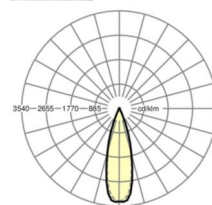

CHARAKTERYSTYKA

Numer katalogowy	19440004090
Numer EAN	4020863397235
Numer taryfy celnej	94051190
Znak jakości	IP 20, Klasa ochrony I, BAP 65° < 1500, ENEC10 VDE, F, HACCP DIN10500/Żywność/IFS-przydatność do zastosowania/BRC, Indoor, CE
Klasa odporności IK	IK03 (-20°C bis 40°C)
Temperatura otoczenia	ta -20°C do 40°C
Okres gwarancji	5 lata
Możliwość dofinansowania ze środków państwowych	BEG – dofinansowanie do domów energooszczędnych (ważne tylko dla Niemiec)

ELEKTROTECHNIKA

Zasilacz	Elektroniczny sterownik (1 szt.)
Moc systemowa	37W
Napięcie sieciowe	230V/50Hz
Klasa efektywności energetycznej/Źródło światła	E

TECHNIKA ŚWIETLNA

Wyposażenie	LED, współczynnik oddawania barw/kolor światła CRI ≥ 80 / 3000K
Tolerancja koloru (MacAdam)	3SDCM
Bezpieczeństwo fotobiologiczne (Oprawa)	RG1
Nominalny strumień świetlny	5627lm
Trwałość LED	50000h L80/B10 (Tq 40°C)
Wydajność oprawy	150lm/W
Kąt rozsyłu światła	30° (C0) / 30° (C90)
UGR pop./pod.	11.7 / 10.3

DEEP-LINK

<https://www.regiolum.de/pl/article/19440004090>