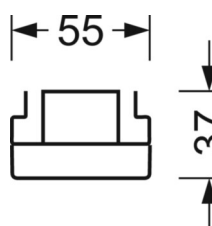

## TECHNIKA ŚWIETLNA

Wyposażenie	LED, współczynnik oddawania barw/kolor światła CRI ≥ 80 / 3000K
Tolerancja koloru (MacAdam)	3SDCM
Bezpieczeństwo fotobiologiczne (Oprawa)	RG1
Nominalny strumień świetlny	5627lm
Trwałość LED	50000h L80/B10 (Tq 40°C)
Wydajność oprawy	150lm/W
Kąt rozsyłu światła	30° (C0) / 30° (C90)
UGR pop./pod.	11.7 / 10.3

## DEEP-LINK

<https://www.regiolum.de/pl/article/19440004090>

Odnosiłnik	LED 6000lm 830
ηLB	100 %
Φ ↓/↑	99 % / 1 %
UGR pop./pod.	11.7 / 10.3
BAP	65° < 1500cd/m²

**MECHANIKA**

Kolor obudowy	biały beskidzki RAL 9016
Wymiary (DxSzxW/ŚrxW)	1531mm x 55mm x 37mm
Masa (netto)	1.9kg
Rodzaj montażu	Montaż systemu szyn nośnych, Konstrukcja świetlna

**Wymiary**

L	1531 mm	Długość
B	55 mm	Szerokość
H	37 mm	Wysokość